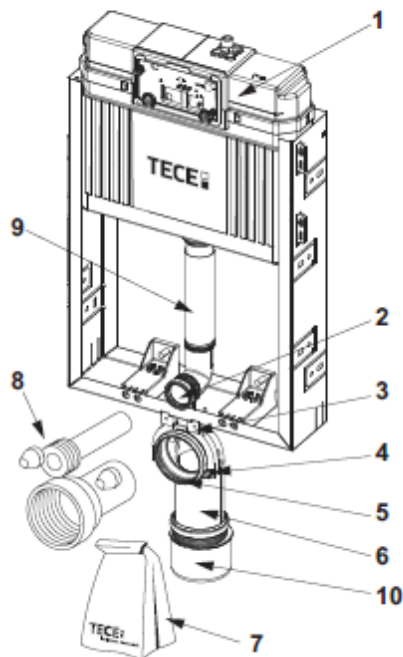

Spare parts:

מס'	מק"ט	שם
1	9820466	בסיס למיכל פתוח
2	9820015	אטם לצינור כניסת מים
3	9820048	מתלה לצינור מים פנימי
4	9820049	סוגר מתלה לצינור
5	9820139	אטם יציאת מים פנימי ממיכל
6	9820135	זוית יציאת מים 90 מעלות +אטם
7	9820051	מארז התקינה לקיר בלוקים
8	9820057	סט יציאת מים לביוב
9	9820011	צינור יציאת מים פנימי
10	9820136	מעביר 90/100 + אטם pp