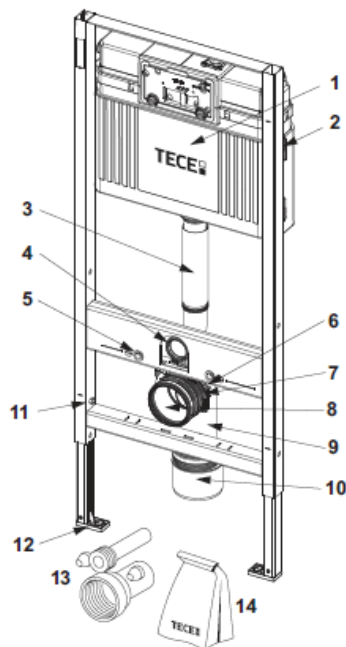

TECEbase toilet module with Base cistern, installation height 1120 mm

Article number: 9400001

מס'	מק"ט	שם
1	9820466	מיכל הדחה Base
2	9820040	סט הרכבה למיכל הדחה
3	9820011	צינור כניסת מים 269 אורך מ"מ
4	9820015	אטם לצינור מים
5	9820071	בורג חובק(לחיץ)
6	9820041	תעלת ניקוז זוויתית
7	9820042	סוגר עבור ניקוז
8	9820139	שסתום לתעלת ניקוז
9	9820134	תעלת ניקוז 90 מעלות
10	9820136	מעביר 90/100 + אטם
11	9820072	מעצור רגל עם קפיץ מתכת
12	9820239	רגל פלסטיק מודולרית
13	9820057	סט מחברים למיכל
14	9820244	מגן קלקר להתקנה