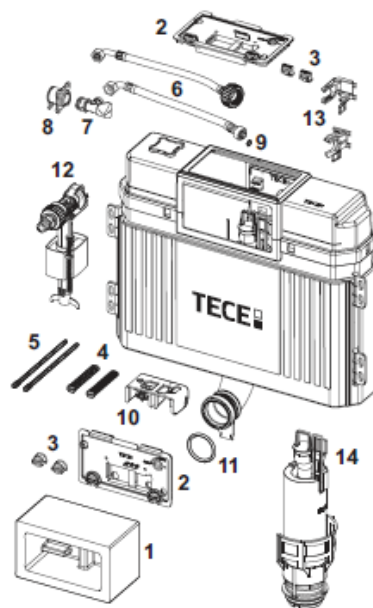

TECEbox toilet module with Uni cistern and tile base front, installation height 820 mm

Article number: 9375000

מס'	מק"ט	שם
1	9820100	מיכל ללא חלקים פנימיים
2	9820050	לוח הרכבה
3	9820015	אטם לצינור שטיפה
4	9820139	אטם לצינור שטיפה 90 מעלות,
5	9820048	מתלה לצינור
6	9820049	סוגר מתלה לצינור
7	9820135	זוית יציאת מים 90 (PP)
8	9820043	סט להרכבה מודולרית
9	9820057	סט יציאת מים לביוב
10	9820136	מעביר/מתאם 90/100 + אטם

TECE Uni cistern 820 mm

Article number: 9820100

מס'	מק"ט	שם
1	9820027	מגן קלקר
2	9820017	מכסה פתח לחצן
3	9820018	ברגים למכסה פתח לחצן
4	9820019	מוטות בסיס לחצן קצרים
5	9820022	מוטות בסיס לחצן ארוכים
6	9820026	צינור מחוזק 3/8" עד 2019
	9820374	צינור מחוזק M30 החל מ 2020
7	9820013	אטם 90 מעלות
8	9820012	חיבור לאסלה
9	9820025	O-ring
10	9820016	מערכת מנופי הפעלה
11	9820015	אטם לצינור שטיפה
12	9820353	מצוף אוניברסלי TECE
13	9820372	שסתום מצוף 17 3/8" מ"מ ראש קצר שסתום מצוף M 30 27 מ"מ
	9820373	
14	9820223	מנגנון למיכל TECE base