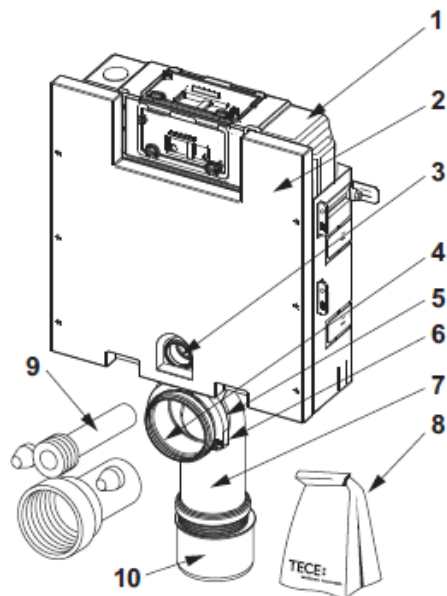

TECEbox toilet module with Uni cistern and tile base front, installation height 820 mm

Article number: 9375000

מס'	מק"ט	שם
1	9820100	מיכל ללא חלקים פנימיים
2	9820050	לוח הרכבה
3	9820015	אטם לצינור שטיפה
4	9820139	אטם לצינור שטיפה 90 מעלות,
5	9820048	מתלה לצינור
6	9820049	סוגר מתלה לצינור
7	9820135	זוית יציאת מים 90 (PP)
8	9820043	סט להרכבה מודולרית
9	9820057	סט יציאת מים לביוב
10	9820136	מעביר/מתאם 90/100 + אטם

TECE Uni cistern 820 mm

Article number: 9820100

מס'	מק"ט	שם
1	9820027	מגן קלקר
2	9820017	מכסה פתח לחצן
3	9820018	ברגים למכסה פתח לחצן
4	9820019	מוטות בסיס לחצן קצרים
5	9820022	מוטות בסיס לחצן ארוכים
6	9820026	צינור מחוזק 3/8" עד 2019
	9820374	צינור מחוזק M30 החל מ 2020
7	9820013	אטם 90 מעלות
8	9820012	חיבור לאסלה
9	9820025	O-ring
10	9820016	מערכת מנופי הפעלה
11	9820015	אטם לצינור שטיפה
12	9820353	מצוף אוניברסלי TECE
13	9820372	שסתום מצוף 17 3/8" מ"מ ראש קצר שסתום מצוף M 30 27 מ"מ
	9820373	
14	9820223	מנגנון למיכל TECE base