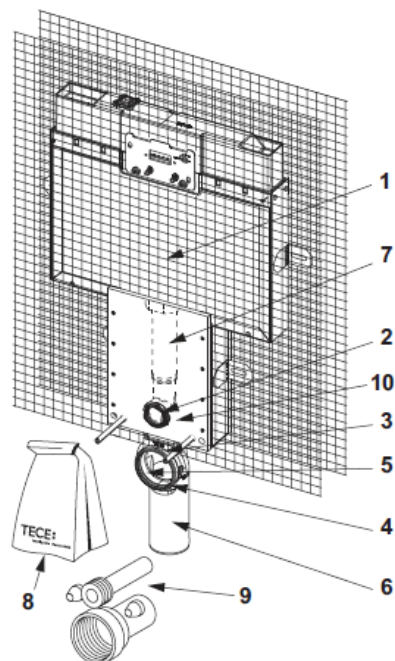

TECEbox toilet module with Octa cistern, 8 cm,
for wall toilet, installation height 1110 mm

Article number: 9370008

מס'	מק"ט	שם
1	9820250	מיכל הדחה Octa 8 ס"מ
2	9820015	אטם לצינור שטיפה
3	9820256	סוגר למתלה מיכל Octa 8 ס"מ
4	9820049	סוגר מתלה לצינור
5	9820139	אטם ליציאת מים פנימי
6	9820150	זוית יציאת מים +90 אטם למיכל 8 ס"מ
7	9820192	צינור יציאת מים פנימי עם אורינג
8	9820146	סט להרכבה עבור מיכל 8 ס"מ
9	9820057	סט יציאת מים לביוב - חלקי חילוף
10	9820255	צינור יציאת מים למיכל 8 ס"מ