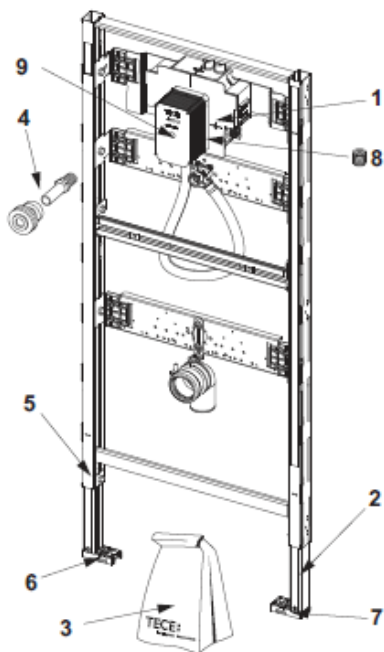

TECEprofil urinal module with TECE flush valve housing U 2, installation height 1120 mm

Article number: 9320013

מס'	מק"ט	שם
1	9820553	שנאי
2	9820335	רגל מתכוננת
3	9820076	מגן קלקר להתקנה
4	9820055	מתאם כניסה עבור משתנה 1/2"
5	9820447	מעצור רגל עם קפיץ מתכת
6	9820332	רגל מתכוננת לשמאל
7	9820333	רגל מתכוננת לימין
8	9820424	שסתום לאיטום
9	9820470	מגן קלקר להתקנה למשתנה

TECE filling valve F 10 universal

Article number: 9820353

מס'	מק"ט	שם
1	9820382	שסתום מצוף
2	9820383	סט שסתומים
3	9820398	שסתום מצוף 3/8"