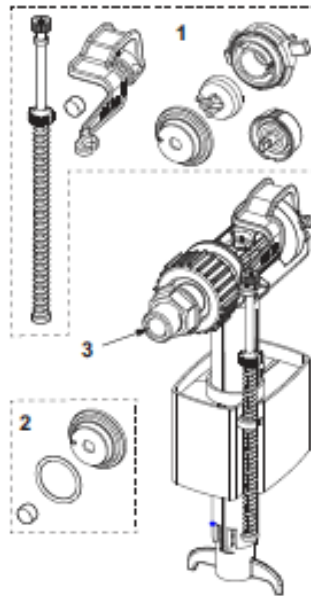

TECEprofil urinal module with TECE flush valve housing U 2, installation height 1120 mm

Article number: 9320013

מס'	מק"ט	שם
1	9820553	שנאי
2	9820335	רגל מתכוננת
3	9820076	מגן קלקר להתקנה
4	9820055	מתאם כניסה עבור משתנה 1/2"
5	9820447	מעצור רגל עם קפיץ מתכת
6	9820332	רגל מתכוננת לשמאל
7	9820333	רגל מתכוננת לימין
8	9820424	שסתום לאיטום
9	9820470	מגן קלקר להתקנה למשתנה

TECE filling valve F 10 universal

Article number: 9820353

מס'	מק"ט	שם
1	9820382	שסתום מצוף
2	9820383	סט שסתומים
3	9820398	שסתום מצוף 3/8"