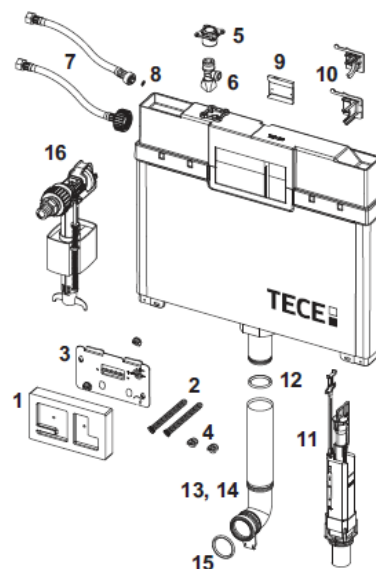

TECEconstruct toilet module with Octa cistern, 8 cm,
installation height 1200 mm

Article number: 9300040

מס'	מק"ט	שם
1	9820250	מיכל הדחה Octa 8 ס"מ
2	9820015	אטם לצינור מים
3	9820145	תעלת ניקוז לקירות גבס
4	9820042	אטם לתעלת ניקוז
5	9820139	שסתום לתעלת ניקוז
6	9820150	תעלת ניקוז 90 מעלות למיכל הדחה 8 ס"מ
7	9820192	אטם עם אורינג לקירות בלוקים
8	9820147	מגן קלקר למיכל Octa 8 ס"מ
9	9820057	סט חלקי חילוף
10	9820254	מחזיק צינור לאסלה

TECE Octa cistern, 8 cm

Article number: 9820250

מס'	מק"ט	שם
1	9820188	מגן קלקר לפתח לחצן 8
2	9820189	מוטות קצרים לבסיס לחצן
3	9820194	מכסה פתח לחצן 8 קומפלט
4	9820191	סט ברגי הידוק
5	9820012	חיבור לאסלה
6	9820013	אטם 90 זויתי
7	9820217 9820376	צינור גמיש עם ברך למיכל Octa 8 מ"מ
8	9820221	צינור גמיש עם אורינג
9	9820216	תושבת קבועה למצוף
10	9820375 9820215	שסתום מצוף 3/8" ראש קצר
11	9820224	מנגנון למיכל Octa 8 מ"מ
12	9820014	O-Ring
13	9820192	צינור יציאת מים למיכל בלוקים
14	9820011	צינור יציאת מים למיכל גבס
15	9820015	אטם לצינור שטיפה
16	9820353	שסתום מילוי