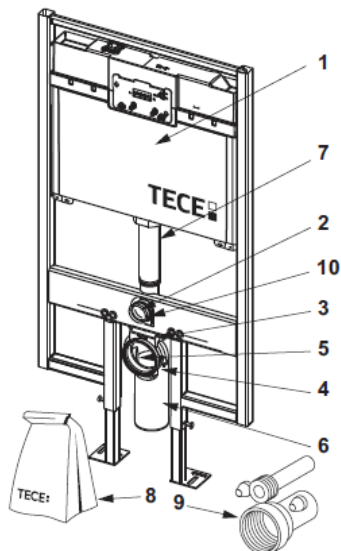

TECEconstruct toilet module with Octa cistern, 8 cm,
installation height 1200 mm

Article number: 9300040

מס'	מק"ט	שם
1	9820250	מיכל הדחה Octa 8 ס"מ
2	9820015	אטם לצינור מים
3	9820145	תעלת ניקוז לקירות גבס
4	9820042	אטם לתעלת ניקוז
5	9820139	שסתום לתעלת ניקוז
6	9820150	תעלת ניקוז 90 מעלות למיכל הדחה 8 ס"מ
7	9820192	אטם עם אורינג לקירות בלוקים
8	9820147	מגן קלקר למיכל Octa 8 ס"מ
9	9820057	סט חלקי חילוף
10	9820254	מחזיק צינור לאסלה

TECE Octa cistern, 8 cm

Article number: 9820250

מס'	מק"ט	שם
1	9820188	מגן קלקר לפתח לחצן 8
2	9820189	מוטות קצרים לבסיס לחצן
3	9820194	מכסה פתח לחצן 8 קומפלט
4	9820191	סט ברגי הידוק
5	9820012	חיבור לאסלה
6	9820013	אטם 90 זויתי
7	9820217 9820376	צינור גמיש עם ברך למיכל Octa 8 מ"מ
8	9820221	צינור גמיש עם אורינג
9	9820216	תושבת קבועה למצוף
10	9820375 9820215	שסתום מצוף 3/8" ראש קצר
11	9820224	מנגנון למיכל Octa 8 מ"מ
12	9820014	O-Ring
13	9820192	צינור יציאת מים למיכל בלוקים
14	9820011	צינור יציאת מים למיכל גבס
15	9820015	אטם לצינור שטיפה
16	9820353	שסתום מילוי