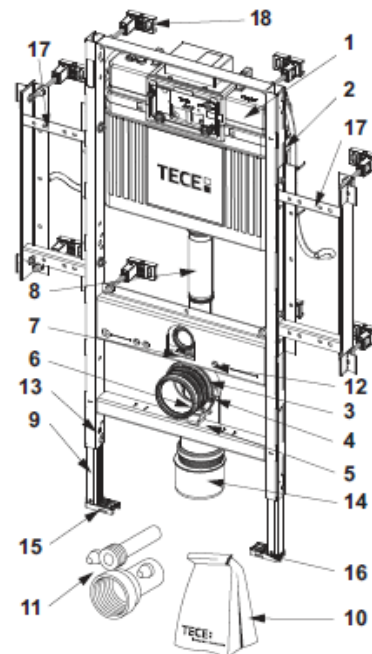

**TECEprofil toilet Geronto module, with Uni cistern,  
in accordance with DIN 18040-1,  
installation height 1120 mm**

**Article number: 9300009**

מס'	מק"ט	שם
1	9820103	מיכל הדחה 112 ס"מ
2	9820040	סט הרכבה למיכל הדחה
3	9820041	תעלת ניקוז
	9820348	סט קומפלט של תעלת ניקוז תחתונה
4	9820042	אטם לתעלת ניקוז
5	9820134	צינור ניקוז 90 מעלות לאסלה
6	9820139	שסתום לתעלת ניקוז
7	9820015	אטם לצינור מים
8	9820011	אטם עם אורינג אורך 269 מ"מ
9	9820335	רגל מתכוננת
10	9820043	מגן קלקר
11	9820057	סט מחברים 90 מעלות לאסלה
12	9820071	בורג לחיץ
13	9820447	מעצור עם קפיץ מתכת
14	9820136	מעביר 90/100 עם אטם
15	9820332	רגל מתכוננת שמאל
16	9820333	רגל מתכוננת ימין
17	9820437	סט למסגרת תמיכה
18	9380014	חיבור לקיר עם סגירה מהירה