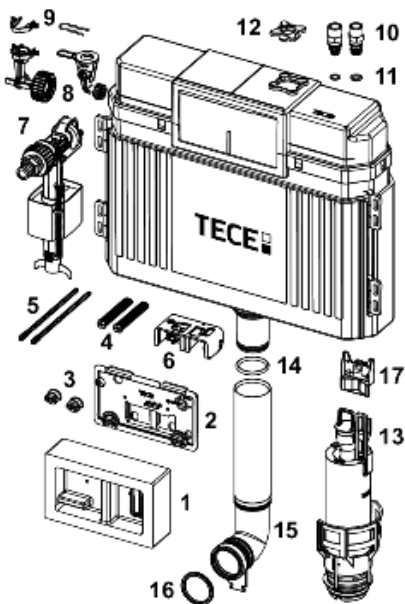

TECEprofil toilet module with Uni cistern, installation height 820 mm

Article number: 9300001

מס'	מק"ט	שם
1	9820100	מיכל הדחה 8 ס"מ
2	9820040	סט הרכבה למיכל הדחה
3	9820041 9820348	תעלת ניקוז סט מושלם לתעלת ניקוז
4	9820042	אטם לתעלת ניקוז
5	9820134	תעלת ניקוז 90 מעלות
6	9820139	שסתום לתעלת ניקוז
7	9820015	אטם לצינור מים
8	9820335	רגל מתכוננת
9	9820043	מגן קלקר
10	9380014	חיבור עם התאמת עומק עם קפיץ מתכת
11	9820057	סט מחברים לחלקי חילוף
12	9820071	בורג חובק(לחץ)
13	9820447	מעצור רגל עם קפיץ מתכת
14	9820136	מעביר 90 מעלות +אטם
15	9820332	רגל מתכוננת לשמאל
16	9820333	רגל מתכוננת לימין

TECE Base cistern „open“ complete

Article Number 9820466

מס'	מק"ט	שם
1	9820243	מגן קלקר להתקנה
2	9820017	מכסה פתח לחצן
3	9820018	ברגים למכסה פתח לחצן
4	9820019	מוטות בסיס לחצן קצרים
5	9820022	מוטות בסיס לחצן ארוכים
6	9820016	לחצנים
7	9820353	מצוף
8	9820380 9820237	ברז כניסה לברז
9	9820381 9820238	חיבור ביטחון לברז כניסת מים
10	9820378 9820234	כניסת מים עליונה 1/2" Water connection nipple 1/2" outer thread with O-ring
11	9820379	טבעת אטימה לכניסת מים עליונה

	9820235	O-ring for 1/2" water connection nipple
12	9820236	שסתום פינתי
13	9820223	מנגנון למיכל
14	9820014	O-ring
15	9820011	צינור כניסת מים אורך 269 מ"מ
	9820331	מאריך לצינור אורך 369 מ"מ
16	9820015	אטם לצינור כניסת מים
17	9820472	Base מנגנון השהייה למיכל הדחה