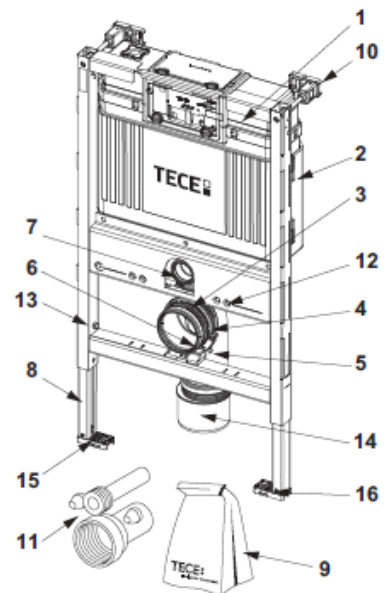

TECEprofil toilet module with Uni cistern, installation height 820 mm

Article number: 9300001

מס'	מק"ט	שם
1	9820100	מיכל הדחה 8 ס"מ
2	9820040	סט הרכבה למיכל הדחה
3	9820041 9820348	תעלת ניקוז סט מושלם לתעלת ניקוז
4	9820042	אטם לתעלת ניקוז
5	9820134	תעלת ניקוז 90 מעלות
6	9820139	שסתום לתעלת ניקוז
7	9820015	אטם לצינור מים
8	9820335	רגל מתכוננת
9	9820043	מגן קלקר
10	9380014	חיבור עם התאמת עומק עם קפיץ מתכת
11	9820057	סט מחברים לחלקי חילוף
12	9820071	בורג חובק(לחץ)
13	9820447	מעצור רגל עם קפיץ מתכת
14	9820136	מעביר 90 מעלות +אטם
15	9820332	רגל מתכוננת לשמאל
16	9820333	רגל מתכוננת לימין

TECE Base cistern „open“ complete

Article Number 9820466

מס'	מק"ט	שם
1	9820243	מגן קלקר להתקנה
2	9820017	מכסה פתח לחצן
3	9820018	ברגים למכסה פתח לחצן
4	9820019	מוטות בסיס לחצן קצרים
5	9820022	מוטות בסיס לחצן ארוכים
6	9820016	לחצנים
7	9820353	מצוף
8	9820380 9820237	ברז כניסה לברז
9	9820381 9820238	חיבור ביטחון לברז כניסת מים
10	9820378 9820234	כניסת מים עליונה 1/2" Water connection nipple 1/2" outer thread with O-ring
11	9820379	טבעת אטימה לכניסת מים עליונה

	9820235	O-ring for 1/2" water connection nipple
12	9820236	שסתום פינתי
13	9820223	מנגנון למיכל
14	9820014	O-ring
15	9820011	צינור כניסת מים אורך 269 מ"מ
	9820331	מאריך לצינור אורך 369 מ"מ
16	9820015	אטם לצינור כניסת מים
17	9820472	Base מנגנון השהייה למיכל הדחה